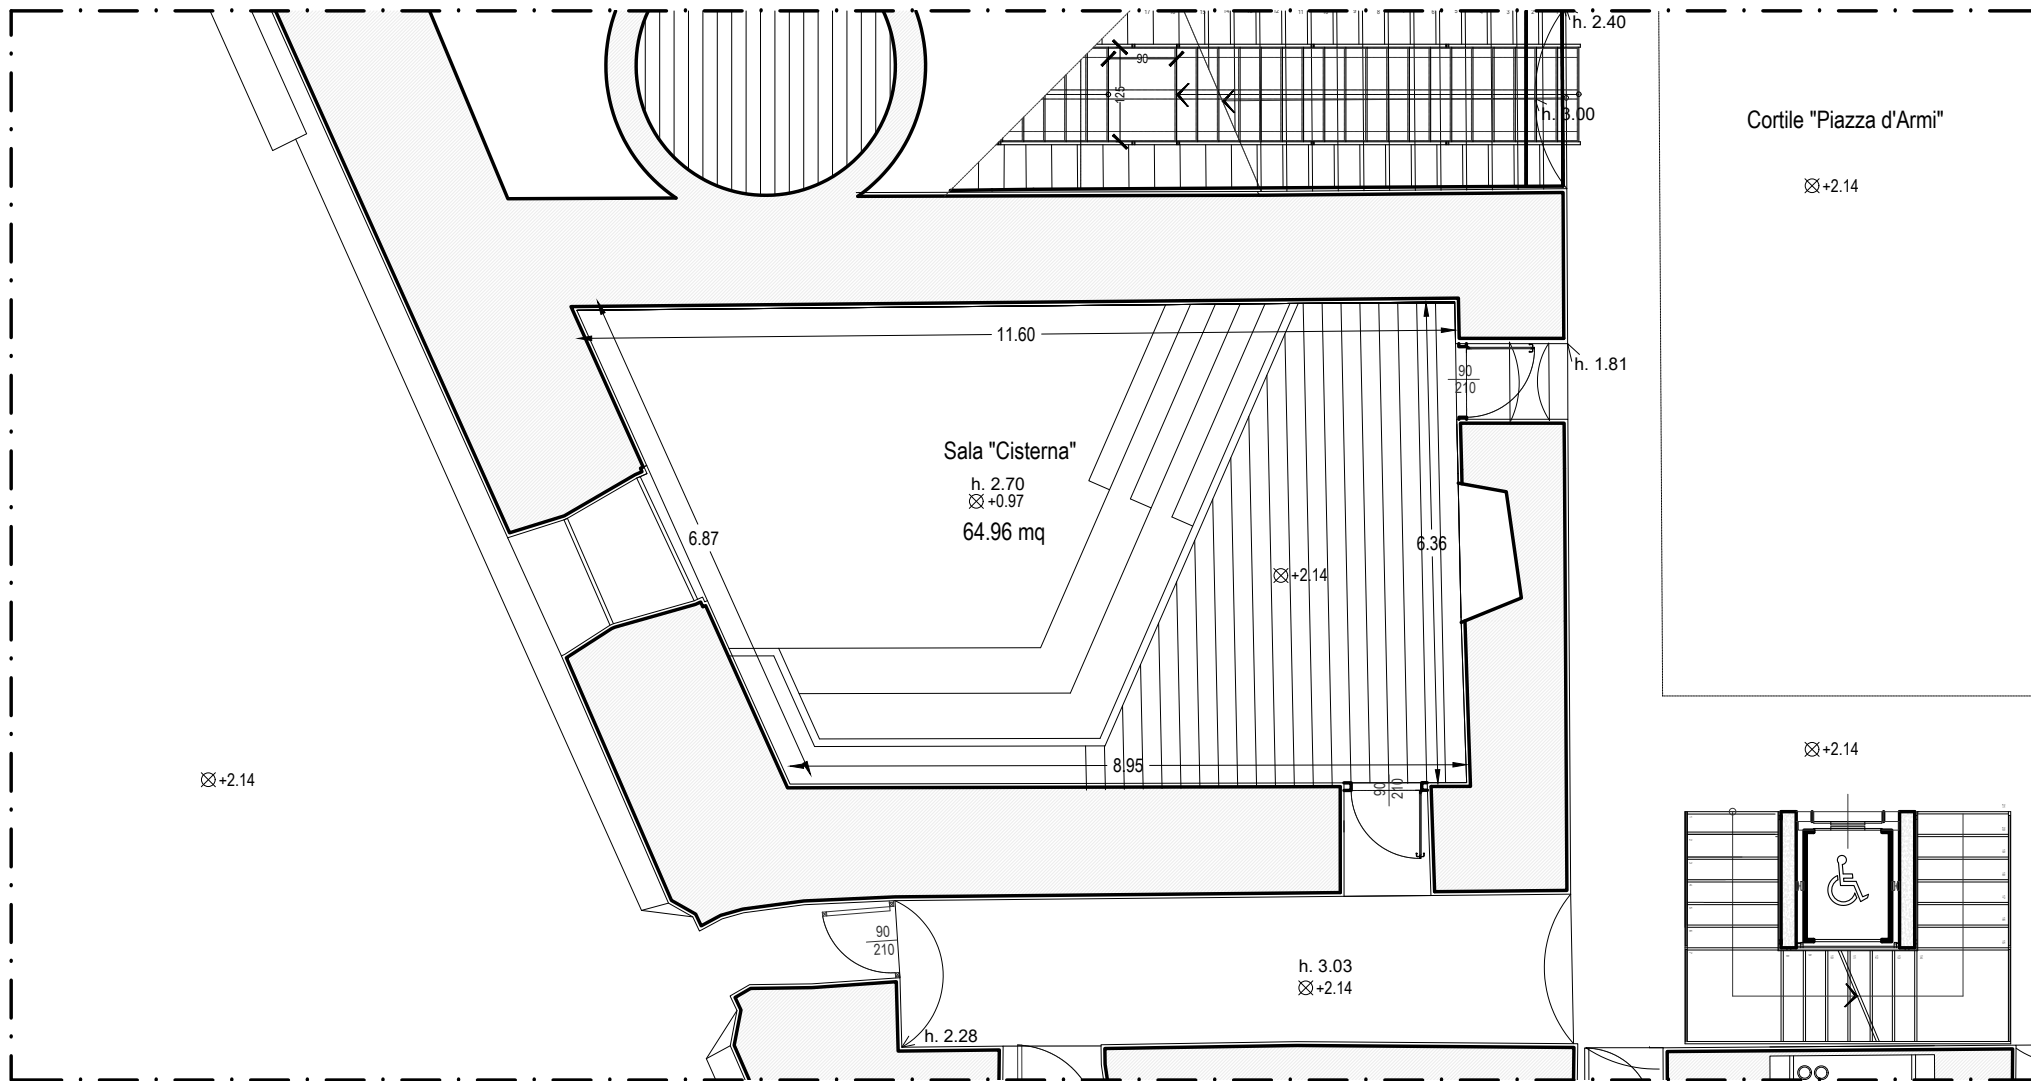

PIANTA PIANO TERRA

Sala magazzino di ponente

Cortile "Piazza d'Armi"

Sala "Cisterna"
h. 2.70
⊗ +0.97
64.96 mq

⊗ +2.14

⊗ +2.14

h. 3.03
⊗ +2.14

⊗ +2.14

Scala 1:100